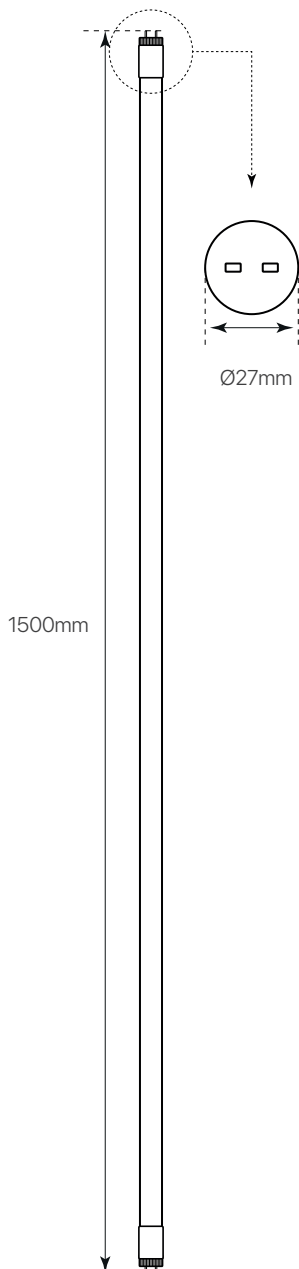

tubo led eco

ficha técnica

datasheet

ref. 5550478

Nombre / Name	Tubo led eco 22W
Referencia / Reference	5550478
Materiales / Materials	Cristal + PCB / Glass + PCB
Difusor / Diffuser	-
Potencia / Power	22W
Temperatura de color / Color temperature	4000K
Flujo luminoso / Luminous flux	2450lm
Dimable / Dimmable	No
Ángulo de apertura / Beam angle	330°
Ángulo de detección / Detection angle	-
IP	20
IK	-
F.P	0.98
UGR	-
IRC	82
Chip	EPISTAR SMD 2835
Driver	i-TEC series
Vida media (duración) / Average life	±50.000 h
Clase energética / Energy class	A+
Aislamiento eléctrico / Electrical isolation	Clase I / Class I
Colores / Colors	Opal + Blanco / Opal + White
Medida exterior / Product size	1500mm x Ø27mm
Protección contra sobretensiones / surge protections	1kV
Tª (ambiente/trabajo) / Tª (enviroment/work)	-20°~50°C
Input	AC 85~265V
Output	-
Frecuencia / Frequency	50/60Hz
Peso / Weight	250g
Certificados / Certificates	CE & RoHS
Garantía / Warranty	2 años / 2 years